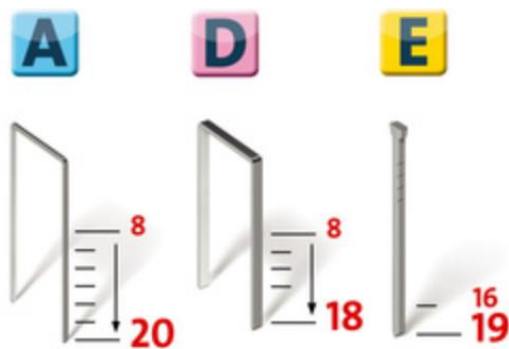

Elektrotacker J-165 extra power

Der sehr rückschlagarme Universaltacker zum professionellen Polstern, Isolieren und Vertäfeln mit Krallen.

Mit langer Nase für präzises Arbeiten an schwer zugänglichen Stellen., Ausgestattet mit Hinterlademechanik mit integriertem Klammerschieber, Express-Störungsbeseitigung, Nachschlagfunktion, Schlagkrafteinstellung und Klammersichtfenster.

Klammerarten

Der Tacker verarbeitet Feindrahtklammern bis 20 mm und Flachdrahtklammern bis 18 mm Länge sowie Nägel in einer Länge von 19 mm.

Technische Daten

Artikelnummer	031-0326
EAN-Nr.	4009729014547
Bruttogewicht in g	2.229
Lademechanik	Hinterlader
Kabellänge in m	3.5
Impulsfolge	20 Impulse/min
Netzspannung	220 V / 50 Hz
Garantie	Novus gewährt eine Garantie von 2 Jahren bei bestimmungsgemäßem Gebrauch. Novus gewährt eine Garantie von 2 Jahren bei bestimmungsgemäßem Gebrauch.